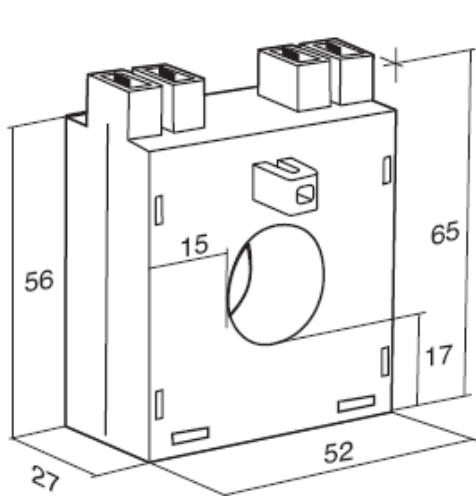

**AUFSTECK-
STROMWANDLER**

**Aufsteckwandler
30 bis 250A
Kabel Ø21**

Stromwandler, Typ TM 1

A	Klasse 1		Klasse 3	
	Bestell-Nr.	VA	Bestell-Nr.	VA
30/5A			TM1 30A	1,3
40/5A			TM1 40A	1,3
50/5A			TM1 50A	1,5
60/5A			TM1 60A	1,5
75/5A			TM1 75A	1,5
80/5A			TM1 80A	2
100/5A	TM1 100A	2		
120/5A	TM1 120A	3		
125/5A	TM1 125A	3		
150/5A	TM1 150A	4		
200/5A	TM1 200A	5		
250/5A	TM1 250A	5		

Abmessungen

Schnappbefestigung für
DIN-Schiene