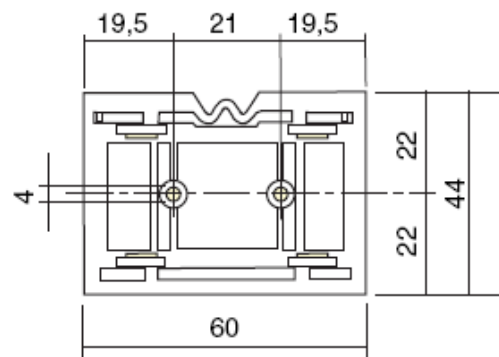

**AUFSTECK-
STROMWANDLER**

**Aufsteckwandler
30 bis 250A
Kabel Ø21**

Stromwandler, Typ TM 1

A	Klasse 1		Klasse 3	
	Bestell-Nr.	VA	Bestell-Nr.	VA
30/5A			TM1 30A	1,3
40/5A			TM1 40A	1,3
50/5A			TM1 50A	1,5
60/5A			TM1 60A	1,5
75/5A			TM1 75A	1,5
80/5A			TM1 80A	2
100/5A	TM1 100A	2		
120/5A	TM1 120A	3		
125/5A	TM1 125A	3		
150/5A	TM1 150A	4		
200/5A	TM1 200A	5		
250/5A	TM1 250A	5		

Abmessungen

Schnappbefestigung für
DIN-Schiene