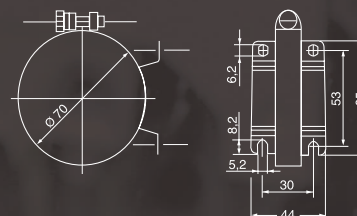

Lumolux K

Schutzart: IP 67
 Baureihe: Ø 70 mm
 Schutzrohr: K = PMMA
 G = Borosilikatglas

Befestigung

Art. Nr.:
599-001-001

Art. Nr.:
599-001-002

Art. Nr.:
599-001-003

Art. Nr.:
599-001-004

Art. Nr.:
599-001-016

Schutzrohrleuchte Lumolux K

Type	Schutzrohr	Art. Nr.	Leistung	Lichtstrom / Lumen	Länge / mm	Vorschaltgerät / Anschlußspannung
K / 018	K	591-020-001	18 W	1250	381	213-800-013 / KVG 230 V
	G	591-020-002	18 W	1250	381	213-800-013 / KVG 230 V
K / 024	K	591-021-001	24 W	2000	476	213-800-045 / KVG 230 V
	G	591-021-002	24 W	2000	476	213-800-045 / KVG 230 V
K / 036	K	591-022-001	36 W	2900	571	213-800-019 / KVG 230 V
	G	591-022-002	36 W	2900	571	213-800-019 / KVG 230 V
K / 055	G	591-041-002	55 W	4800	691	213-800-024 / KVG 230 V
K / 072	G	591-040-002	2 x 36 W	5800	1250	213-800-019 / KVG 230 V
K / 218	K	591-017-001	18 W	1250	535	KVG 230 V eingebaut
	G	591-017-002	18 W	1250	535	KVG 230 V eingebaut
K / 224	K	591-018-001	24 W	2000	630	KVG 230 V eingebaut
	G	591-018-002	24 W	2000	630	KVG 230 V eingebaut
K / 236	K	591-019-001	36 W	2900	725	KVG 230 V eingebaut
	G	591-019-002	36 W	2900	725	KVG 230 V eingebaut