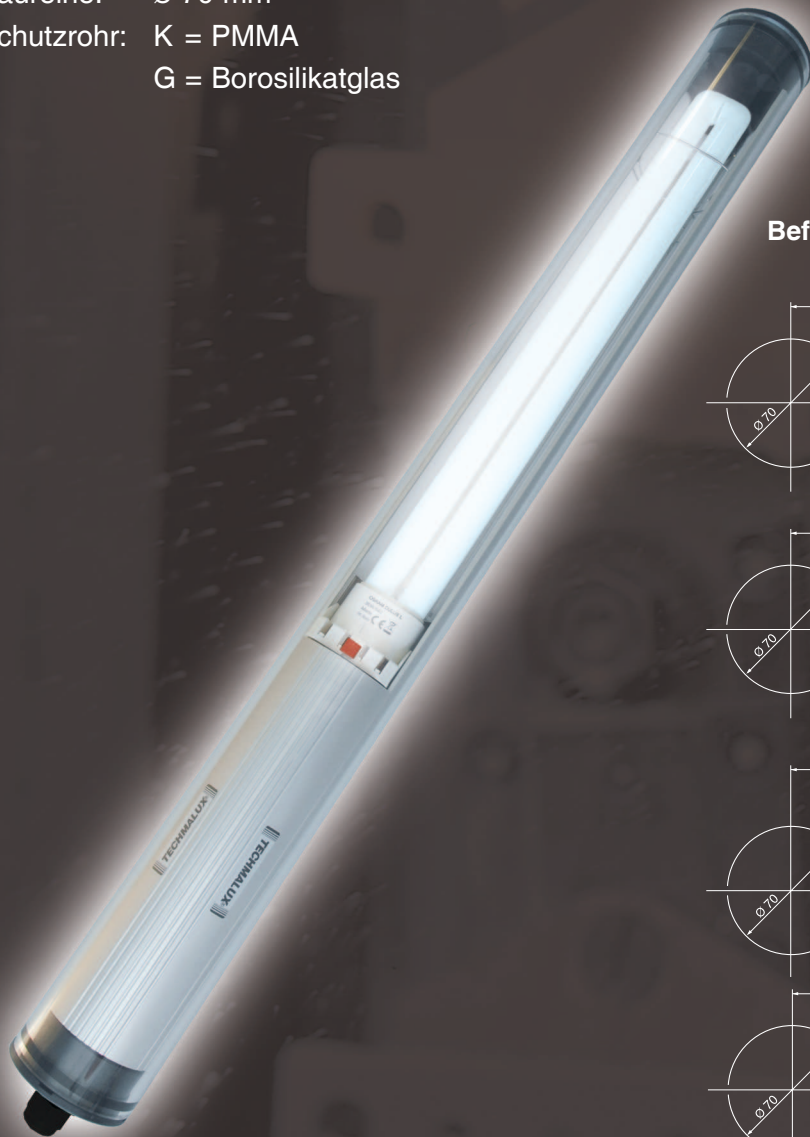

Lumolux K

Schutzart: IP 67
 Baureihe: Ø 70 mm
 Schutzrohr: K = PMMA
 G = Borosilikatglas

Befestigung

Art. Nr.:
599-001-001

Art. Nr.:
599-001-002

Art. Nr.:
599-001-003

Art. Nr.:
599-001-004

Art. Nr.:
599-001-016

Schutzrohrleuchte Lumolux K

Type	Schutzrohr	Art. Nr.	Leistung	Lichtstrom / Lumen	Länge / mm	Vorschaltgerät / Anschlußspannung
K / 018	K	591-020-001	18 W	1250	381	213-800-013 / KVG 230 V
	G	591-020-002	18 W	1250	381	213-800-013 / KVG 230 V
K / 024	K	591-021-001	24 W	2000	476	213-800-045 / KVG 230 V
	G	591-021-002	24 W	2000	476	213-800-045 / KVG 230 V
K / 036	K	591-022-001	36 W	2900	571	213-800-019 / KVG 230 V
	G	591-022-002	36 W	2900	571	213-800-019 / KVG 230 V
K / 055	G	591-041-002	55 W	4800	691	213-800-024 / KVG 230 V
K / 072	G	591-040-002	2 x 36 W	5800	1250	213-800-019 / KVG 230 V
K / 218	K	591-017-001	18 W	1250	535	KVG 230 V eingebaut
	G	591-017-002	18 W	1250	535	KVG 230 V eingebaut
K / 224	K	591-018-001	24 W	2000	630	KVG 230 V eingebaut
	G	591-018-002	24 W	2000	630	KVG 230 V eingebaut
K / 236	K	591-019-001	36 W	2900	725	KVG 230 V eingebaut
	G	591-019-002	36 W	2900	725	KVG 230 V eingebaut

KVG = Konventionelles Vorschaltgerät

Ersatzlampen	18 W	213-920-008		TC-L
	24 W	213-920-009		TC-L
	36 W	213-920-010		TC-L
	55 W	213-920-011		TC-L