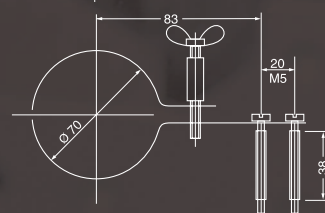

Lumolux K

Schutzart: IP 67
 Baureihe: Ø 70 mm
 Schutzrohr: K = PMMA
 G = Borosilikatglas

Befestigung

Art. Nr.:
599-001-001

Art. Nr.:
599-001-002

Art. Nr.:
599-001-003

Art. Nr.:
599-001-004

Art. Nr.:
599-001-016

Schutzrohrleuchte Lumolux K

Type	Schutzrohr	Art. Nr.	Leistung	Lichtstrom / Lumen	Länge / mm	Vorschaltgerät / Anschlußspannung
K / 018	K	591-020-001	18 W	1250	381	213-800-013 / KVG 230 V
	G	591-020-002	18 W	1250	381	213-800-013 / KVG 230 V
K / 024	K	591-021-001	24 W	2000	476	213-800-045 / KVG 230 V
	G	591-021-002	24 W	2000	476	213-800-045 / KVG 230 V
K / 036	K	591-022-001	36 W	2900	571	213-800-019 / KVG 230 V
	G	591-022-002	36 W	2900	571	213-800-019 / KVG 230 V
K / 055	G	591-041-002	55 W	4800	691	213-800-024 / KVG 230 V
K / 072	G	591-040-002	2 x 36 W	5800	1250	213-800-019 / KVG 230 V
K / 218	K	591-017-001	18 W	1250	535	KVG 230 V eingebaut
	G	591-017-002	18 W	1250	535	KVG 230 V eingebaut
K / 224	K	591-018-001	24 W	2000	630	KVG 230 V eingebaut
	G	591-018-002	24 W	2000	630	KVG 230 V eingebaut
K / 236	K	591-019-001	36 W	2900	725	KVG 230 V eingebaut
	G	591-019-002	36 W	2900	725	KVG 230 V eingebaut

KVG = Konventionelles Vorschaltgerät

Ersatzlampen	18 W	213-920-008		TC-L
	24 W	213-920-009		TC-L
	36 W	213-920-010		TC-L
	55 W	213-920-011		TC-L