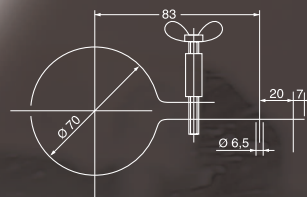

Lumolux K

Schutzart: IP 67
 Baureihe: Ø 70 mm
 Schutzrohr: K = PMMA
 G = Borosilikatglas

Befestigung

Art. Nr.:
599-001-001

Art. Nr.:
599-001-002

Art. Nr.:
599-001-003

Art. Nr.:
599-001-004

Art. Nr.:
599-001-016

Schutzrohrleuchte Lumolux K

Type	Schutzrohr	Art. Nr.	Leistung	Lichtstrom / Lumen	Länge / mm	Vorschaltgerät / Anschlußspannung
K / 018	K	591-020-001	18 W	1250	381	213-800-013 / KVG 230 V
	G	591-020-002	18 W	1250	381	213-800-013 / KVG 230 V
K / 024	K	591-021-001	24 W	2000	476	213-800-045 / KVG 230 V
	G	591-021-002	24 W	2000	476	213-800-045 / KVG 230 V
K / 036	K	591-022-001	36 W	2900	571	213-800-019 / KVG 230 V
	G	591-022-002	36 W	2900	571	213-800-019 / KVG 230 V
K / 055	G	591-041-002	55 W	4800	691	213-800-024 / KVG 230 V
K / 072	G	591-040-002	2 x 36 W	5800	1250	213-800-019 / KVG 230 V
K / 218	K	591-017-001	18 W	1250	535	KVG 230 V eingebaut
	G	591-017-002	18 W	1250	535	KVG 230 V eingebaut
K / 224	K	591-018-001	24 W	2000	630	KVG 230 V eingebaut
	G	591-018-002	24 W	2000	630	KVG 230 V eingebaut
K / 236	K	591-019-001	36 W	2900	725	KVG 230 V eingebaut
	G	591-019-002	36 W	2900	725	KVG 230 V eingebaut