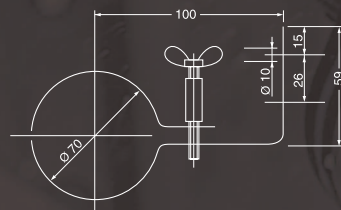

Lumolux K

Schutzart: IP 67
 Baureihe: Ø 70 mm
 Schutzrohr: K = PMMA
 G = Borosilikatglas

Befestigung

Art. Nr.:
599-001-001

Art. Nr.:
599-001-002

Art. Nr.:
599-001-003

Art. Nr.:
599-001-004

Art. Nr.:
599-001-016

Schutzrohrleuchte Lumolux K

Type	Schutzrohr	Art. Nr.	Leistung	Lichtstrom / Lumen	Länge / mm	Vorschaltgerät / Anschlußspannung
K / 018	K	591-020-001	18 W	1250	381	213-800-013 / KVG 230 V
	G	591-020-002	18 W	1250	381	213-800-013 / KVG 230 V
K / 024	K	591-021-001	24 W	2000	476	213-800-045 / KVG 230 V
	G	591-021-002	24 W	2000	476	213-800-045 / KVG 230 V
K / 036	K	591-022-001	36 W	2900	571	213-800-019 / KVG 230 V
	G	591-022-002	36 W	2900	571	213-800-019 / KVG 230 V
K / 055	G	591-041-002	55 W	4800	691	213-800-024 / KVG 230 V
K / 072	G	591-040-002	2 x 36 W	5800	1250	213-800-019 / KVG 230 V
K / 218	K	591-017-001	18 W	1250	535	KVG 230 V eingebaut
	G	591-017-002	18 W	1250	535	KVG 230 V eingebaut
K / 224	K	591-018-001	24 W	2000	630	KVG 230 V eingebaut
	G	591-018-002	24 W	2000	630	KVG 230 V eingebaut
K / 236	K	591-019-001	36 W	2900	725	KVG 230 V eingebaut
	G	591-019-002	36 W	2900	725	KVG 230 V eingebaut