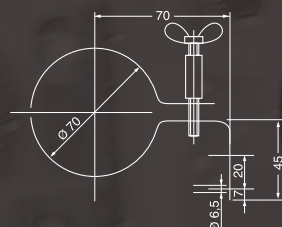

Lumolux K

Schutzart: IP 67
 Baureihe: Ø 70 mm
 Schutzrohr: K = PMMA
 G = Borosilikatglas

Befestigung

Art. Nr.:
599-001-001

Art. Nr.:
599-001-002

Art. Nr.:
599-001-003

Art. Nr.:
599-001-004

Art. Nr.:
599-001-016

Schutzrohrleuchte Lumolux K

Type	Schutzrohr	Art. Nr.	Leistung	Lichtstrom / Lumen	Länge / mm	Vorschaltgerät / Anschlußspannung
K / 018	K	591-020-001	18 W	1250	381	213-800-013 / KVG 230 V
	G	591-020-002	18 W	1250	381	213-800-013 / KVG 230 V
K / 024	K	591-021-001	24 W	2000	476	213-800-045 / KVG 230 V
	G	591-021-002	24 W	2000	476	213-800-045 / KVG 230 V
K / 036	K	591-022-001	36 W	2900	571	213-800-019 / KVG 230 V
	G	591-022-002	36 W	2900	571	213-800-019 / KVG 230 V
K / 055	G	591-041-002	55 W	4800	691	213-800-024 / KVG 230 V
K / 072	G	591-040-002	2 x 36 W	5800	1250	213-800-019 / KVG 230 V
K / 218	K	591-017-001	18 W	1250	535	KVG 230 V eingebaut
	G	591-017-002	18 W	1250	535	KVG 230 V eingebaut
K / 224	K	591-018-001	24 W	2000	630	KVG 230 V eingebaut
	G	591-018-002	24 W	2000	630	KVG 230 V eingebaut
K / 236	K	591-019-001	36 W	2900	725	KVG 230 V eingebaut
	G	591-019-002	36 W	2900	725	KVG 230 V eingebaut