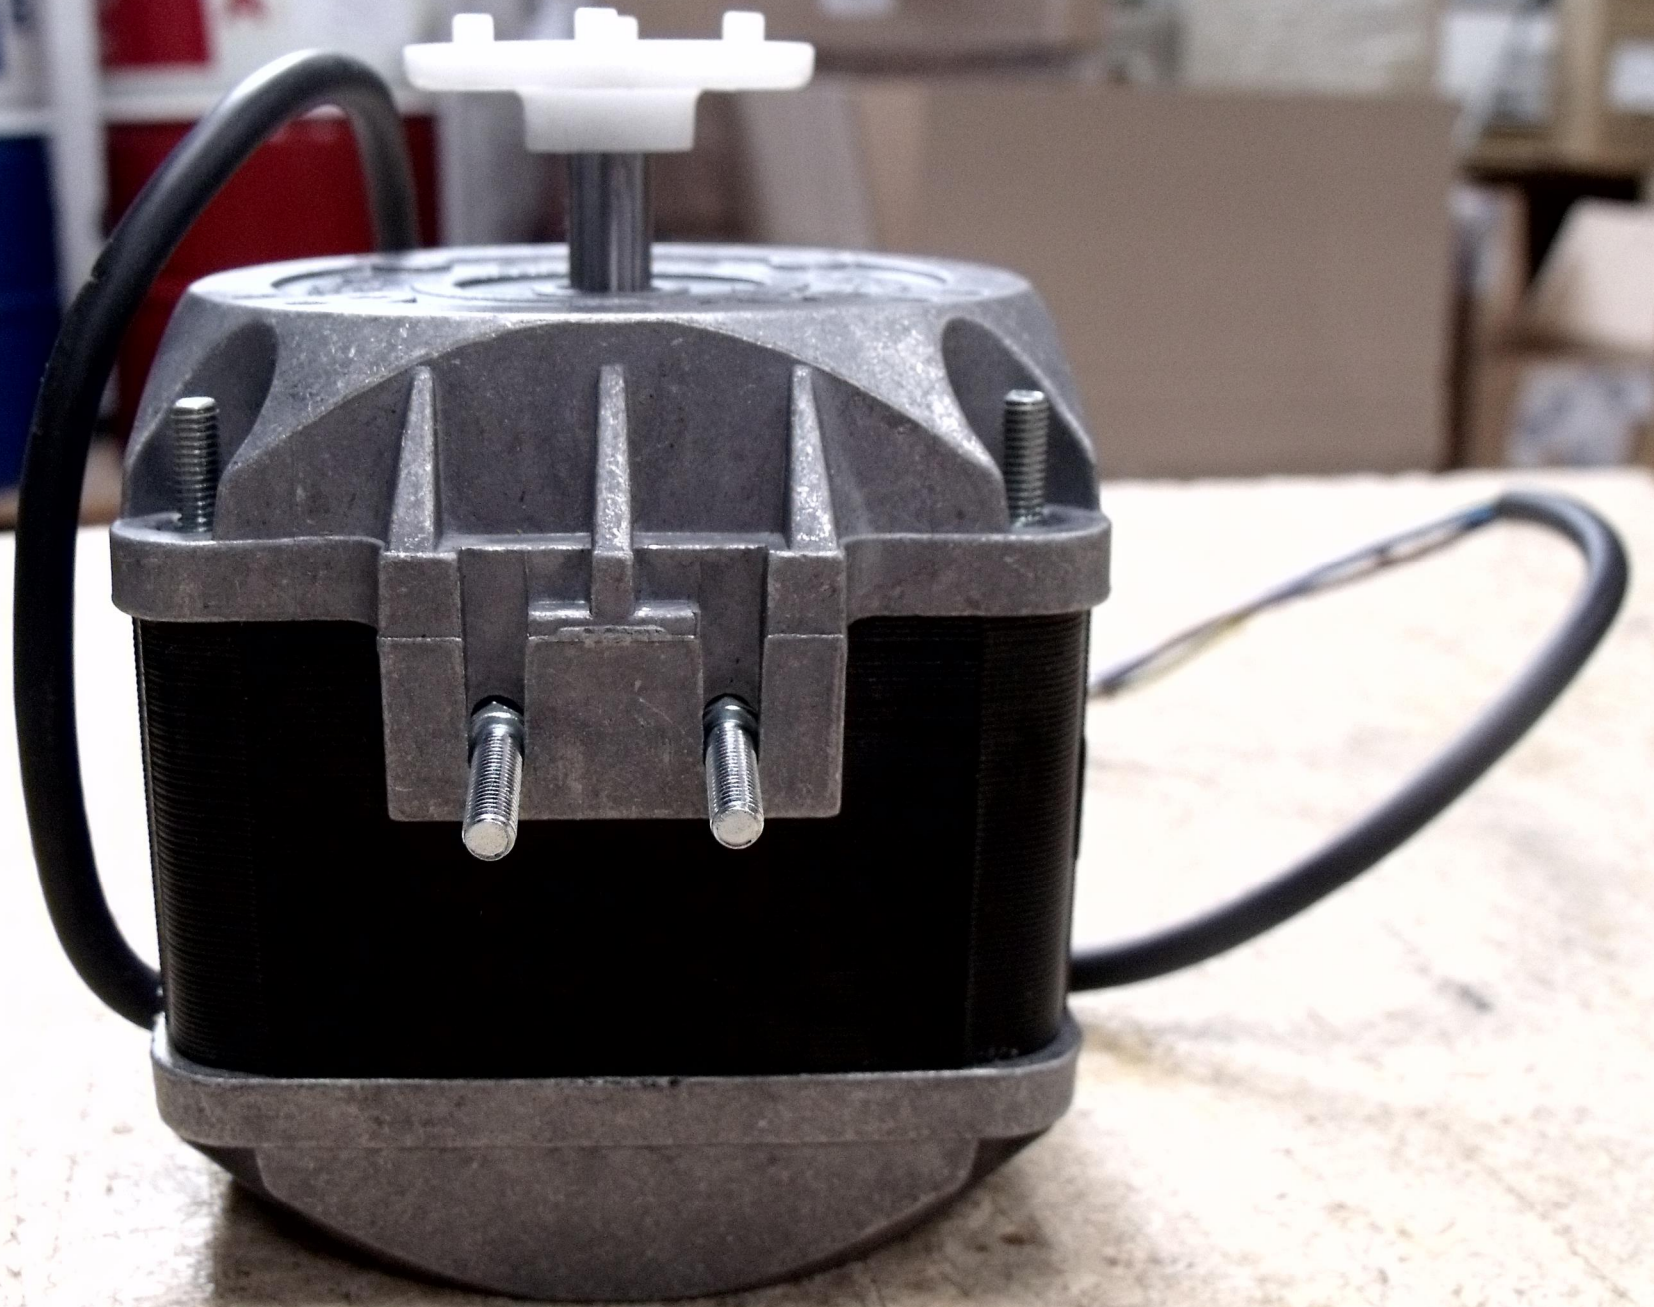

ebmpapst *M4Q045-EA03-G6 19/15 **CE**
115V~50Hz 1,25A 90/25W 1300r/min
115V~60Hz 1,10A 80/26W 1550r/min **UL** 05 
Made by ebm-papst CN(N) TPL E76226

ebmpapst *M4Q045-EA03-G6 18/15 CE
115V-50Hz 1.25A 90/25W 1300r/min
115V-60Hz 1.10A 80/26W 1550r/min
Made by ebm-papst CN(N) TPL

Depth of screw

Einschraubtiefe
max 5mm

Profondeur de
vissage

SETEM 06220 VALLAURIS
www.setem.fr

Tél 0890.71.00 39 - Fax 04 92 95 19 39

VENTILATEUR M4Q045.EA03.G6 "550166"

HELICE D300MM BL021132

Code SETEM 6129008746