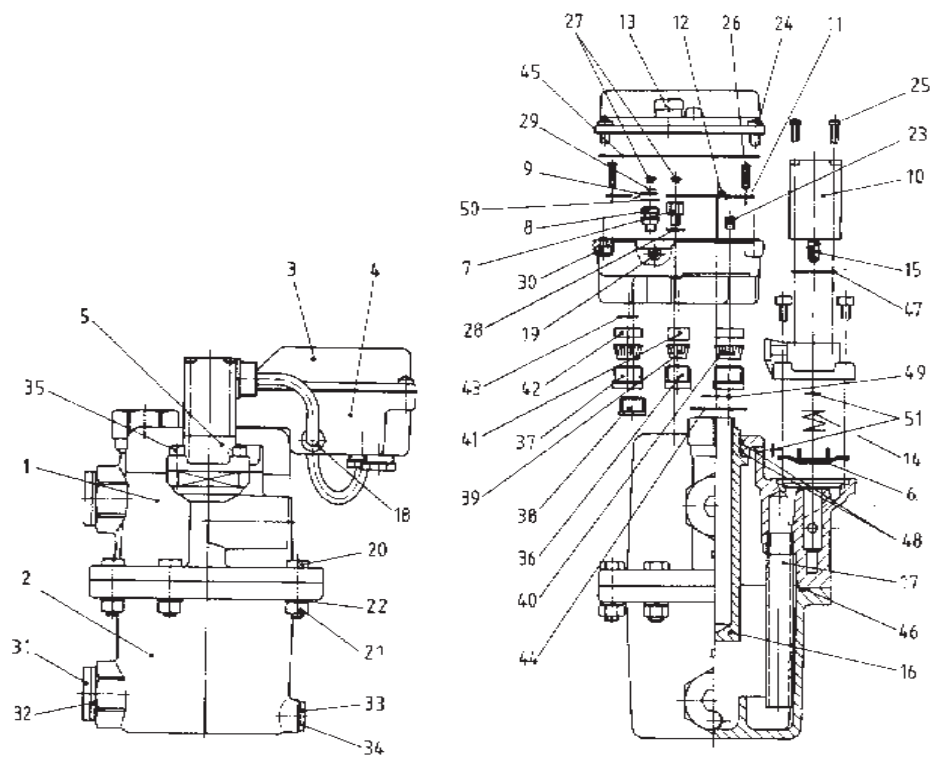

Gepackt am
Packed on

**Membranset
Set of diaphragm**

2000439

Pos Pos	Menge amount	Bauteil component	Maß dimension	Bemerkung remark
6	3	Membrane Diaphragm		FPM
14	3	Druckfeder Spring for diaphragm		